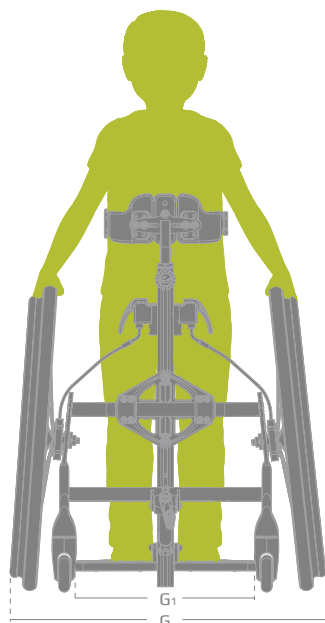

0° - 30°

max.70 kg

61½-70 cm

62-90 cm

Control de inclinación

Rabbit tiene un sistema de control del ajuste de la inclinación fácil y simple de utilizar y permite obtener la mejor posición vertical posible

Freno central

Rojo para talla 1

Azul para talla 2 y 3

Plateado para talla 4

Rueda motriz

Por favor escoja el tamaño de la rueda motriz para completar la configuración de su Rabbit

22" 24" 26" para talla 1

26" 29" 32" para tallas 2 y 3

32" 36" para talla 4

Medidas

	Rabbit talla 1 An/22" ruedas	Rabbit talla 1 An/26" ruedas	Rabbit talla 1 An/32" ruedas	Rabbit talla 4 An/36" ruedas
Ancho (G)	61½ cm (24")	72 cm (28")	73 cm (28½")	74 cm (29")
Anchura interior (G1)	32½ cm (12¾")	42½ cm (17¼")	42½ cm (17¼")	42½ cm (17¼")
Longitud (H)	62 cm (24¼")	75 cm (29¼")	80 cm (31¼")	90 cm (35")
Altura desde el suelo (I)	67-100 cm (26¼-39")	85-118 cm (33¼-46")	99-131 cm (38½-51")	120-153 cm (46¾-59¾")
Height from foot plate (I1)*	55-74 cm (21½-29")	75-108 cm (29¼-42")	83-119 cm (32½-46½")	96-142 cm (37½-55½")
Inclinación de la barra central (a1)	0 to +30°	0 to +30°	0 to +30°	0 to +30°
Inclinación del reposapiés (a2)	+15° to -10°	+15° to -10°	+15° to -10°	+15° to -10°
Curvatura	8°	6°	4°	4°
Longitud de la barra central	50 cm (19½")	70 cm (27¼")	80 cm (31¼")	100 cm (39")
Peso	13,5 kg (29,5 lb)	15,5 kg (34 lb)	16 kg (35 lb)	18,5 kg (40,5 lb)
Peso máximo del usuario	40 kg (88 lb)	50 kg (110 lb)	60 kg (132 lb)	70 kg (154 lb)

* La medición de Rabbit es en posición vertical y con el reposapiés en la posición más baja. Es posible elevar el reposapiés para niños más pequeños.

ACCESORIOS

Reposapiés

86121x

Asegura la correcta posición de los pies