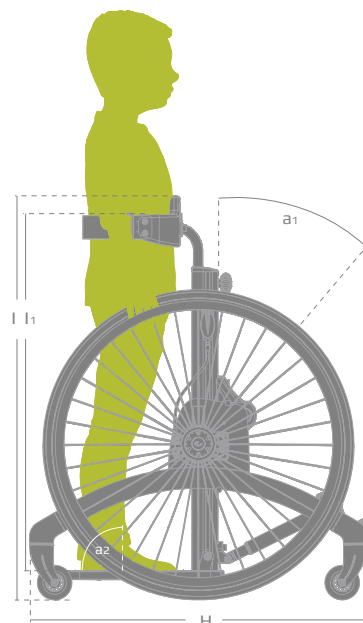

La colocación del reposapiés más cerca del suelo asegura un fácil emplazamiento y posicionamiento del niño. El niño está al mismo nivel que sus compañeros.

Rabbit viene en cuatro tallas y está diseñada para niños entre 1 a 18 años. No todos los niños son iguales – por eso es tan importante usar la tabla de medidas para encontrar el talla correcta del niño.

Rojo para talla 1

Azul para talla 2 y 3

Plateado para talla 4

Rueda motriz

Por favor escoja el tamaño de la rueda motriz para completar la configuración de su Rabbit

22" 24" 26" para talla 1

26" 29" 32" para tallas 2 y 3

32" 36" para talla 4

Medidas

	Rabbit talla 1 An/22" ruedas	Rabbit talla 1 An/26" ruedas	Rabbit talla 1 An/32" ruedas	Rabbit talla 4 An/36" ruedas
Ancho (G)	61½ cm (24")	72 cm (28")	73 cm (28½")	74 cm (29")
Anchura interior (G1)	32½ cm (12¾")	42½ cm (17¼")	42½ cm (17¼")	42½ cm (17¼")
Longitud (H)	62 cm (24¼")	75 cm (29¼")	80 cm (31¼")	90 cm (35")
Altura desde el suelo (I)	67-100 cm (26¼-39")	85-118 cm (33¼-46")	99-131 cm (38½-51")	120-153 cm (46¾-59¾")
Height from foot plate (I1)*	55-74 cm (21½-29")	75-108 cm (29¼-42")	83-119 cm (32½-46½")	96-142 cm (37½-55½")
Inclinación de la barra central (a1)	0 to +30°	0 to +30°	0 to +30°	0 to +30°
Inclinación del reposapiés (a2)	+15° to -10°	+15° to -10°	+15° to -10°	+15° to -10°
Curvatura	8°	6°	4°	4°
Longitud de la barra central	50 cm (19½")	70 cm (27¼")	80 cm (31¼")	100 cm (39")
Peso	13,5 kg (29,5 lb)	15,5 kg (34 lb)	16 kg (35 lb)	18,5 kg (40,5 lb)
Peso máximo del usuario	40 kg (88 lb)	50 kg (110 lb)	60 kg (132 lb)	70 kg (154 lb)

* La medición de Rabbit es en posición vertical y con el reposapiés en la posición más baja. Es posible elevar el reposapiés para niños más pequeños.

ACCESORIOS

Reposapiés

86121x

Asegura la correcta posición de los pies