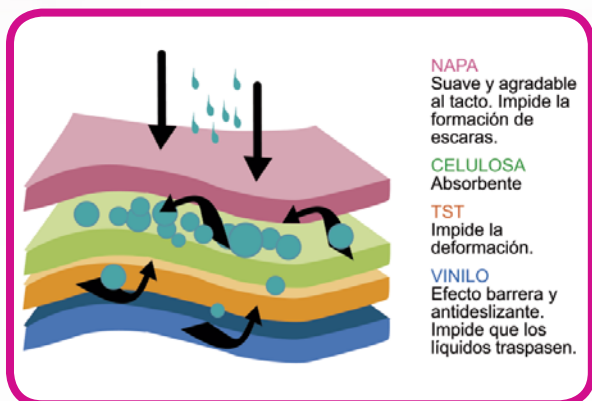

## EMPAPADOR ROBUSTA

### DESCRIPCIÓN

Empapadores reutilizables de 4 capas con alas excepto los empapadores de silla/sillón que utilizan cintas para ajustarse.

### COMPOSICIÓN

Capa 1: Napa (50% algodón, 50% poliéster)

Capa 2: Celulosa

Capa 3: TST

Capa 4: Vinilo (70% PVC, 30% poliéster)

Alas: Terlenka (65% poliéster, 35% algodón)